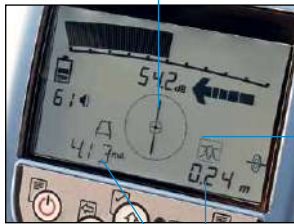

輕巧的重量和人體工學設計帶來舒適的使用

內置 GPS

自動捕獲探測日誌的 GPS 坐標

鋰離子可充電電池組

延長現場工作時間

指南針

輕鬆、快速地對準管道

峰值+(Peak+)天線模式

將峰值(Peak)模式與谷值(Null)或導航(Guidance)箭頭合併, 使探測更快速

同步顯示電流和深度讓您更堅信當前正在沿著正確的管道探測

拔除磁力計腳, 獲得全功能的 RD8100PDLG 定位器

增強的自檢

可現場確認測量系統的完整性。自檢功能可向定位電路發出信號並檢查顯示和電源功能

用於配電和輸電線路的發射機

對於配電線路, Tx-25PCM 提供最大 1 安培的輸出。這款更輕巧的由電池供電的發射機可在現場提供額外的便攜性和靈活性。額外的 8 千赫茲高頻定位信號適用於長距離、高阻抗公用設施定位。